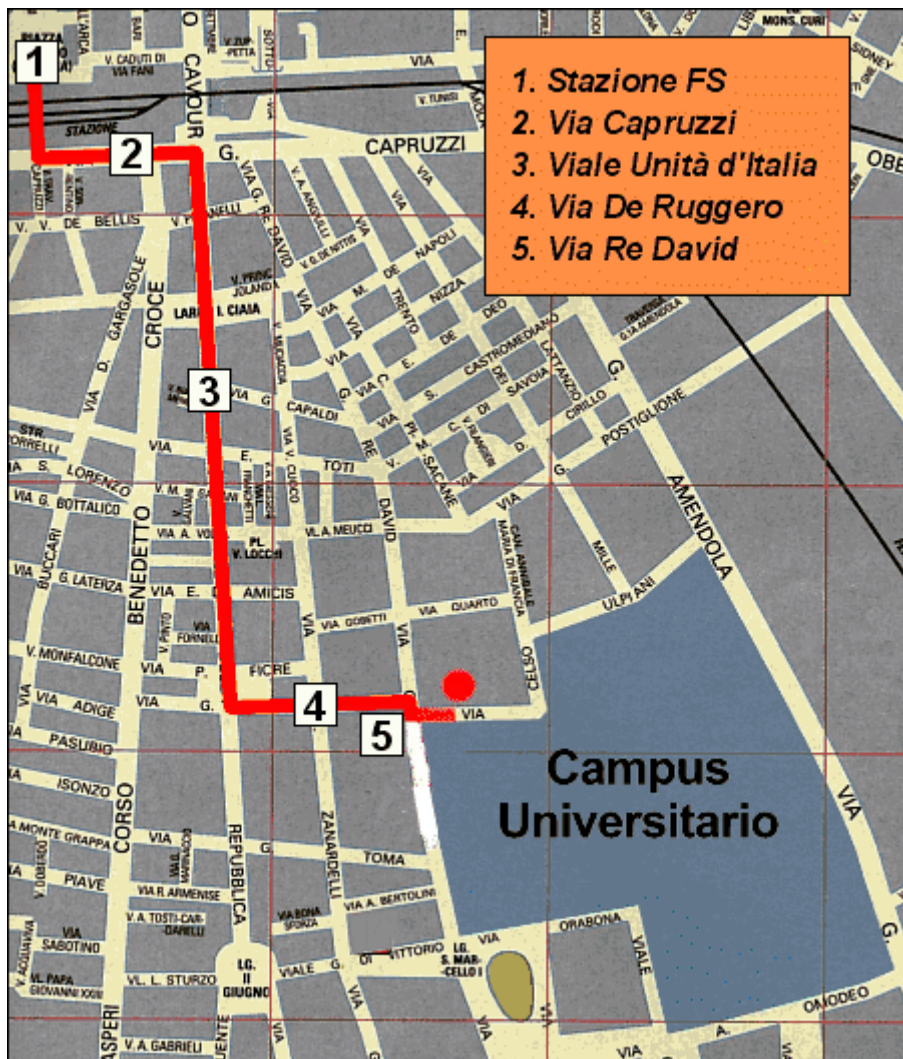

● COME RAGGIUNGERE LA SEDE DEL SEMINARIO (VIA C. ULPANI, 6/A):

A piedi dalla Stazione Centrale

A piedi è possibile raggiungere l'ITC D. Romanazzi seguendo questo percorso:

- Dalla stazione percorrere il sottopassaggio sino a via Capruzzi all'uscita girare a sinistra.
- **Dopo 200 m** lungo via Capruzzi voltare a destra e percorrere viale Unità d'Italia e viale della Repubblica per **complessivi 700 m**.
- Svoltare a sinistra per via De Ruggero sino a raggiungere via Re David.
- Svoltare a destra e percorrere via Re David per **10 m**, sino all'incrocio con Via Celso Ulpiani

Raggiungere la sede in auto

Dall'autostrada A 14 (provenienze da Nord e da Taranto)

All'uscita dell'autostrada immettersi sulla tangenziale di Bari in direzione di Brindisi. Proseguire sulla tangenziale sino all'uscita 13A (direzione Bari-San Pasquale). Lo svincolo immette su via Amendola. Percorrere via Amendola sino a Via Celso Ulpiani.

Raggiungere il Seminario in autobus

All'uscita della Stazione Ferroviaria ci si affaccia in piazza Aldo Moro. Sulla sinistra è il capolinea delle linee 18, 21.

I bus delle linee 18 e 21 passano per via Re David e si fermano in prossimità di Via Celso Ulpiani.

Il biglietto può essere acquistato al gabbiotto dell'azienda municipale di trasporto in prossimità del capolinea.

Raggiungere la sede parcheggiando l'auto al PARK & RIDE di Largo Due Giugno

- Percorrere via Amendola sino a Viale Einaudi
- Girare a sinistra per Viale Einaudi e proseguire sino a Largo Due Giugno.
- Parcheggiare l'Auto nel parcheggio Park&Ride (1 Euro)
- Utilizzare il BUS-navetta e chiedere di scendere all'altezza di Via De Ruggiero (ex Provveditorato agli Studi)
- Proseguire a piedi per ITC Romanazzi (Via C. Ulpiani, 6/A).